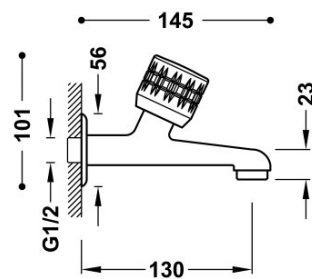

TRÉS

02352001F

Grifo mural de 1 agua para office o lavadero

Conexión roscada macho de G1/2. Con índice azul.

Acabado Cromo.